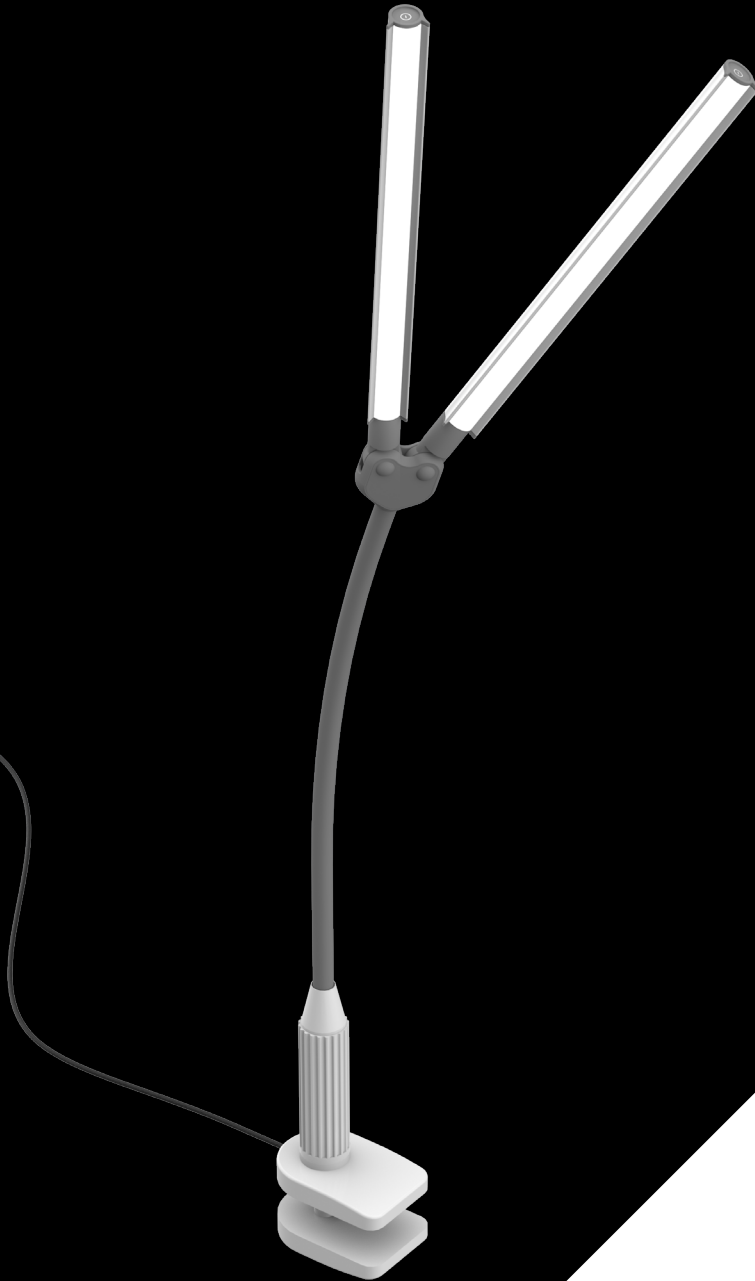

DuoPro™

KLEMMLEUCHE

EN1540

Datenblatt

PIVOTING HEAD
JOINT

95+
CRI

daylight
when light matters

Sehen Sie jeden Farbton, wie in natürlichem Tageslicht mit der DuoPro-Klemmleuchte. Mit dem flexiblen Arm positionieren Sie die Leuchte exakt und klemmen sie einfach mit der einstellbaren Klemme an Ihren Tisch oder Oberfläche. Die formschöne und ästhetisch ansprechende Leuchte ist leicht und kann mit ihren 4 Helligkeitsstufen an jede Aufgabe angepasst werden.

LIGHT QUALITY

ERGONOMICS

DESIGN

LED 6.000K Tageslicht

2.100 Lux bei 30cm

4 Helligkeitsstufen

DuoProTM

KLEMMLEUCHE

EN1540

HAUPTMERKMALE

- Helle und flexible Arbeitsleuchte mit einfacher Handhabung
- Doppelter Lampenkopf für eine größere beleuchtete Arbeitsfläche
- Qualitativ hochwertige Tageslicht-LEDs und 95+ CRI für eine getreue Farbwiedergabe und perfekte Sicht auf jedes Detail
- Blendschutzschirme und berührungssensitiver Dimmer mit 4 Helligkeitsstufen
- Die schwenkbare Kopfgelenk und der flexible Soft-Touch-Arm lenken das Licht dorthin, wo Sie es benötigen
- Ideal für Nährarbeiten, Lesen, Bastelarbeiten, Schönheitsbehandlungen und alltägliche Aufgaben

TECHNISCHE ANGABEN

Produktinformationen

Gewicht	0,5kg
Farbe	Weiß
Kabellänge	1,5m

Lichtleistung

Leuchtmittel	LED
Lux bei 30cm	2.100
Farbtemperatur	6.000K
Farbwiedergabeindex	95+
Energieverbrauch	14W

Verpackungsinformationen