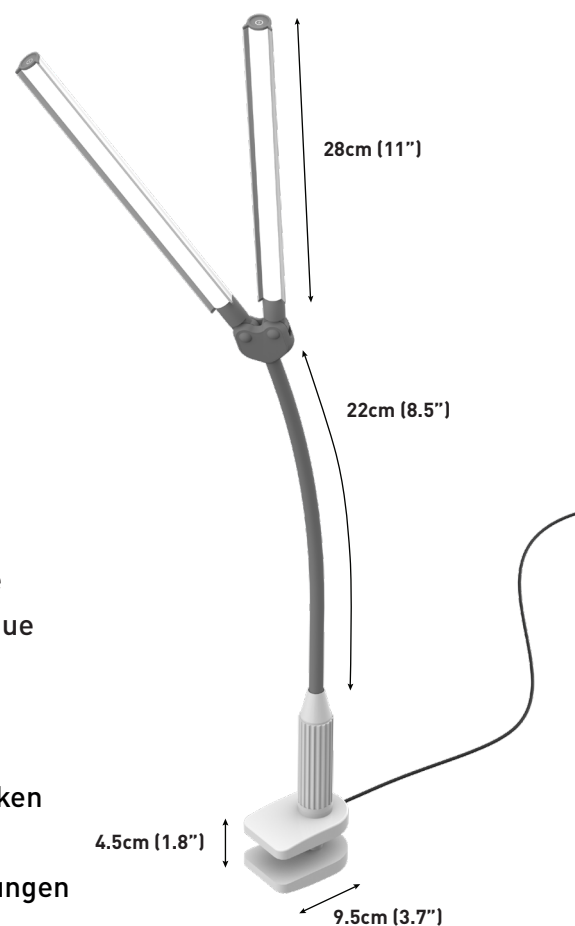

DuoPro™

KLEMMLEUCHE

EN1540

Datenblatt

PIVOTING HEAD
JOINT

95+
CRI

daylight
when light matters

Sehen Sie jeden Farbton, wie in natürlichem Tageslicht mit der DuoPro-Klemmleuchte. Mit dem flexiblen Arm positionieren Sie die Leuchte exakt und klemmen sie einfach mit der einstellbaren Klemme an Ihren Tisch oder Oberfläche. Die formschöne und ästhetisch ansprechende Leuchte ist leicht und kann mit ihren 4 Helligkeitsstufen an jede Aufgabe angepasst werden.

LIGHT QUALITY

ERGONOMICS

DESIGN

LED 6.000K Tageslicht

2.100 Lux bei 30cm

4 Helligkeitsstufen

DuoProTM

KLEMMLEUCHE

EN1540

HAUPTMERKMALE

- Helle und flexible Arbeitsleuchte mit einfacher Handhabung
- Doppelter Lampenkopf für eine größere beleuchtete Arbeitsfläche
- Qualitativ hochwertige Tageslicht-LEDs und 95+ CRI für eine getreue Farbwiedergabe und perfekte Sicht auf jedes Detail
- Blendschutzschirme und berührungssensitiver Dimmer mit 4 Helligkeitsstufen
- Die schwenkbare Kopfgelenk und der flexible Soft-Touch-Arm lenken das Licht dorthin, wo Sie es benötigen
- Ideal für Nährarbeiten, Lesen, Bastelarbeiten, Schönheitsbehandlungen und alltägliche Aufgaben

TECHNISCHE ANGABEN

Produktinformationen

Gewicht	0,5kg
Farbe	Weiß
Kabellänge	1,5m

Lichtleistung

Leuchtmittel	LED
Lux bei 30cm	2.100
Farbtemperatur	6.000K
Farbwiedergabeindex	95+
Energieverbrauch	14W

Verpackungsinformationen